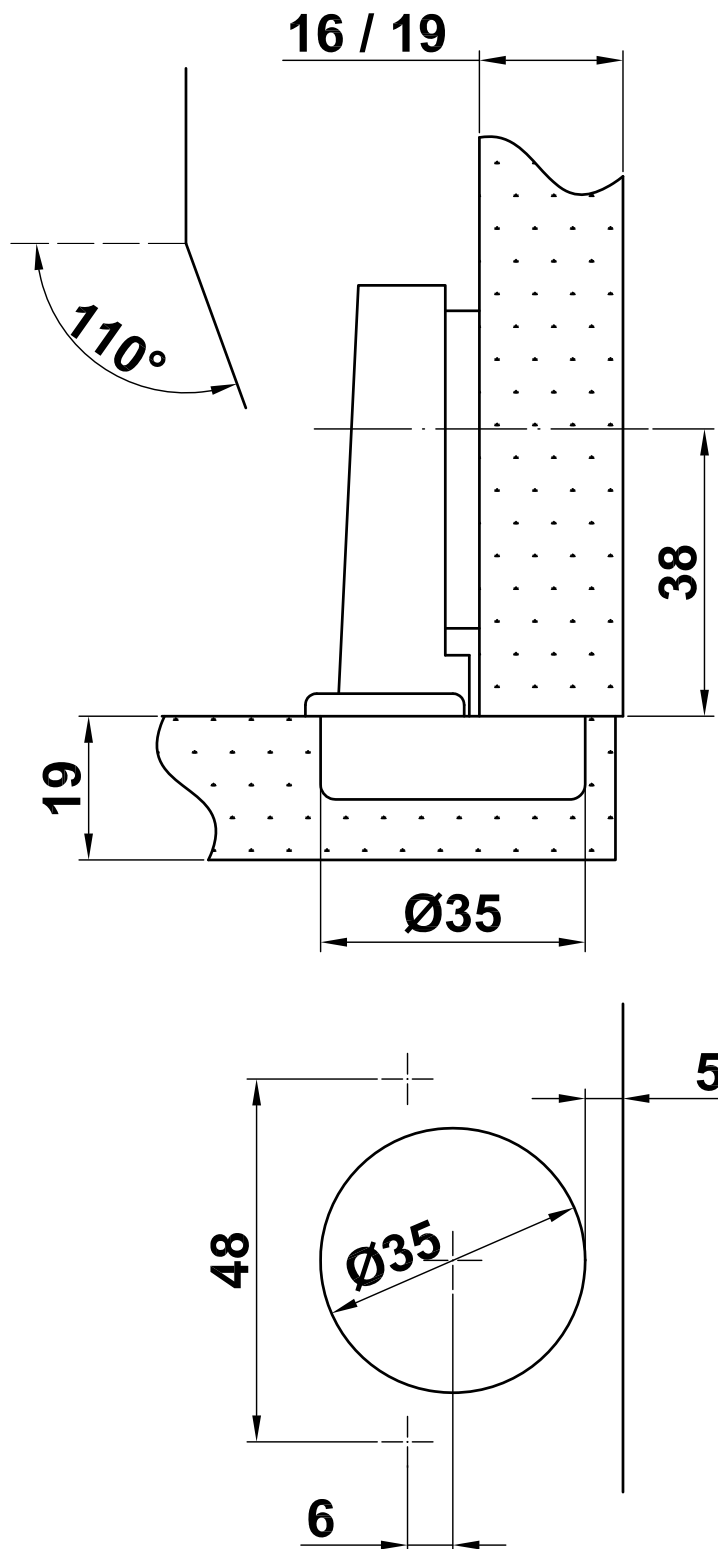

Mod. 4000

Bisagra cazoleta desmontable

Dobradiça de copo desmontável

Dismountable concealed hinge

Charnière invisible d'émontable

www.amig.es

Amilibia y de la iglesia S.A
Poligono Industrial Zubieta s/n
48340 Amorebieta (Bizkaia) Spain